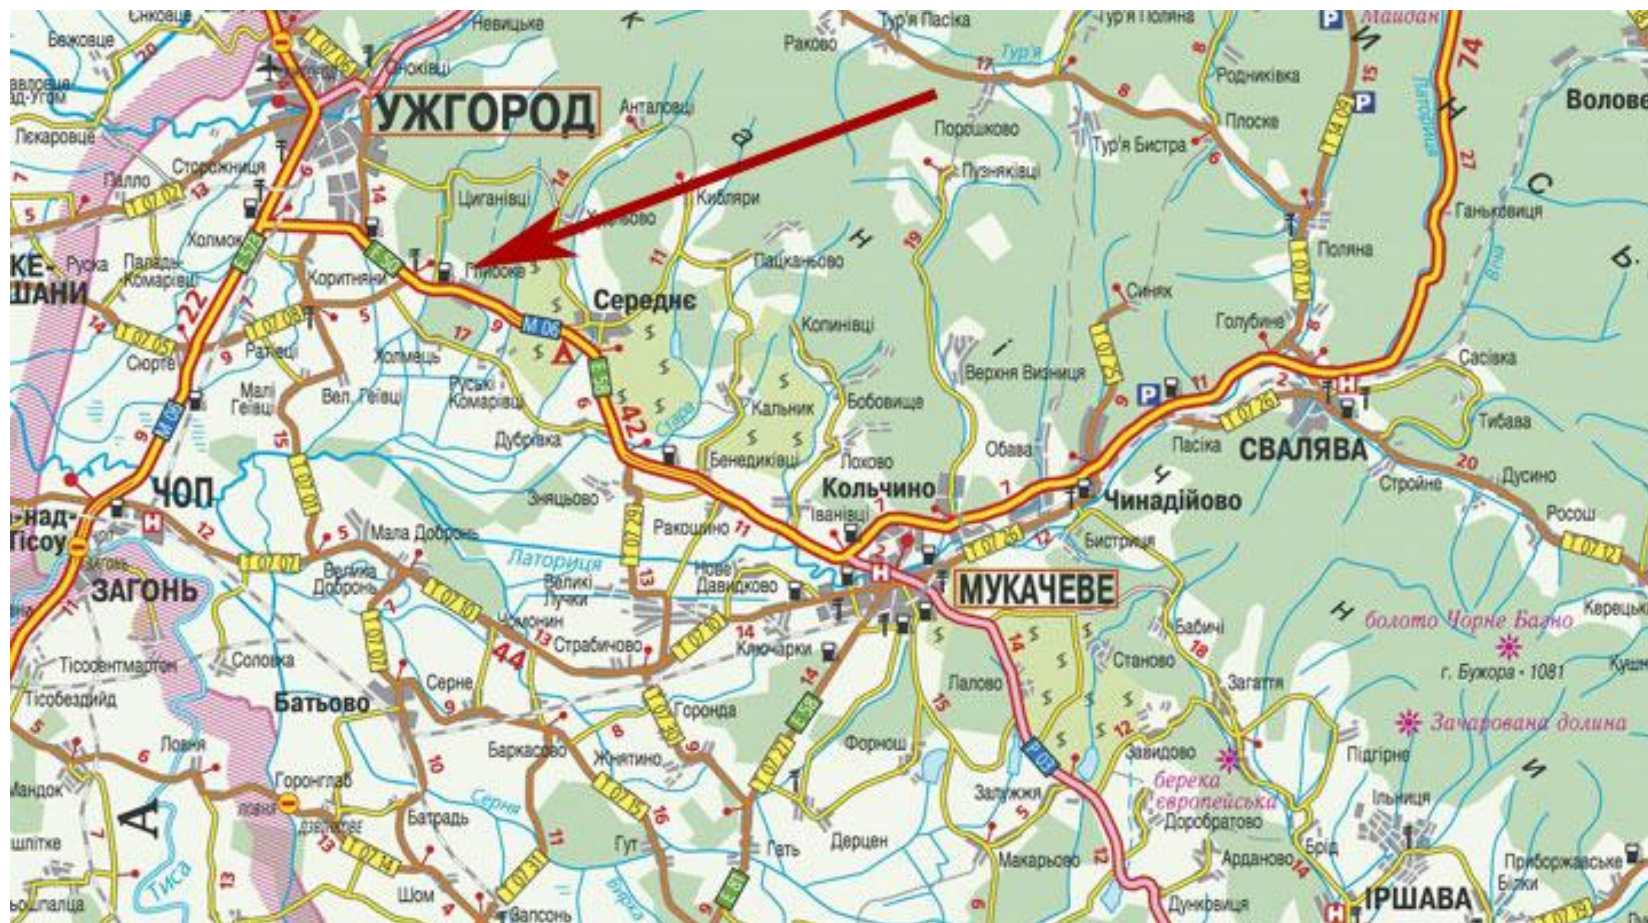

## Месторасположение и транспортная доступность:

- Участок находится в Закарпатской области, с. Н.Солотвино в 4 км от трассы международного значения «Киев – Чоп – Прага»
- Отдаленность до областного центра г.Ужгород 15 км
- Подъезд: асфальтированная дорога

## Характеристика объекта:

- *Расположен на 34 сотках земли в санаторно-курортной зоне. Рядом заканчивается строительство элитного SPA центра «Термал С» (лечение термальными водами)*
- *Участок ровный, не затопливаемый, имеет правильную форму*
- *Окружающая территория представляет собой лиственный лес*
- *Коммуникации на участке: электричество (10 кВт), газ*