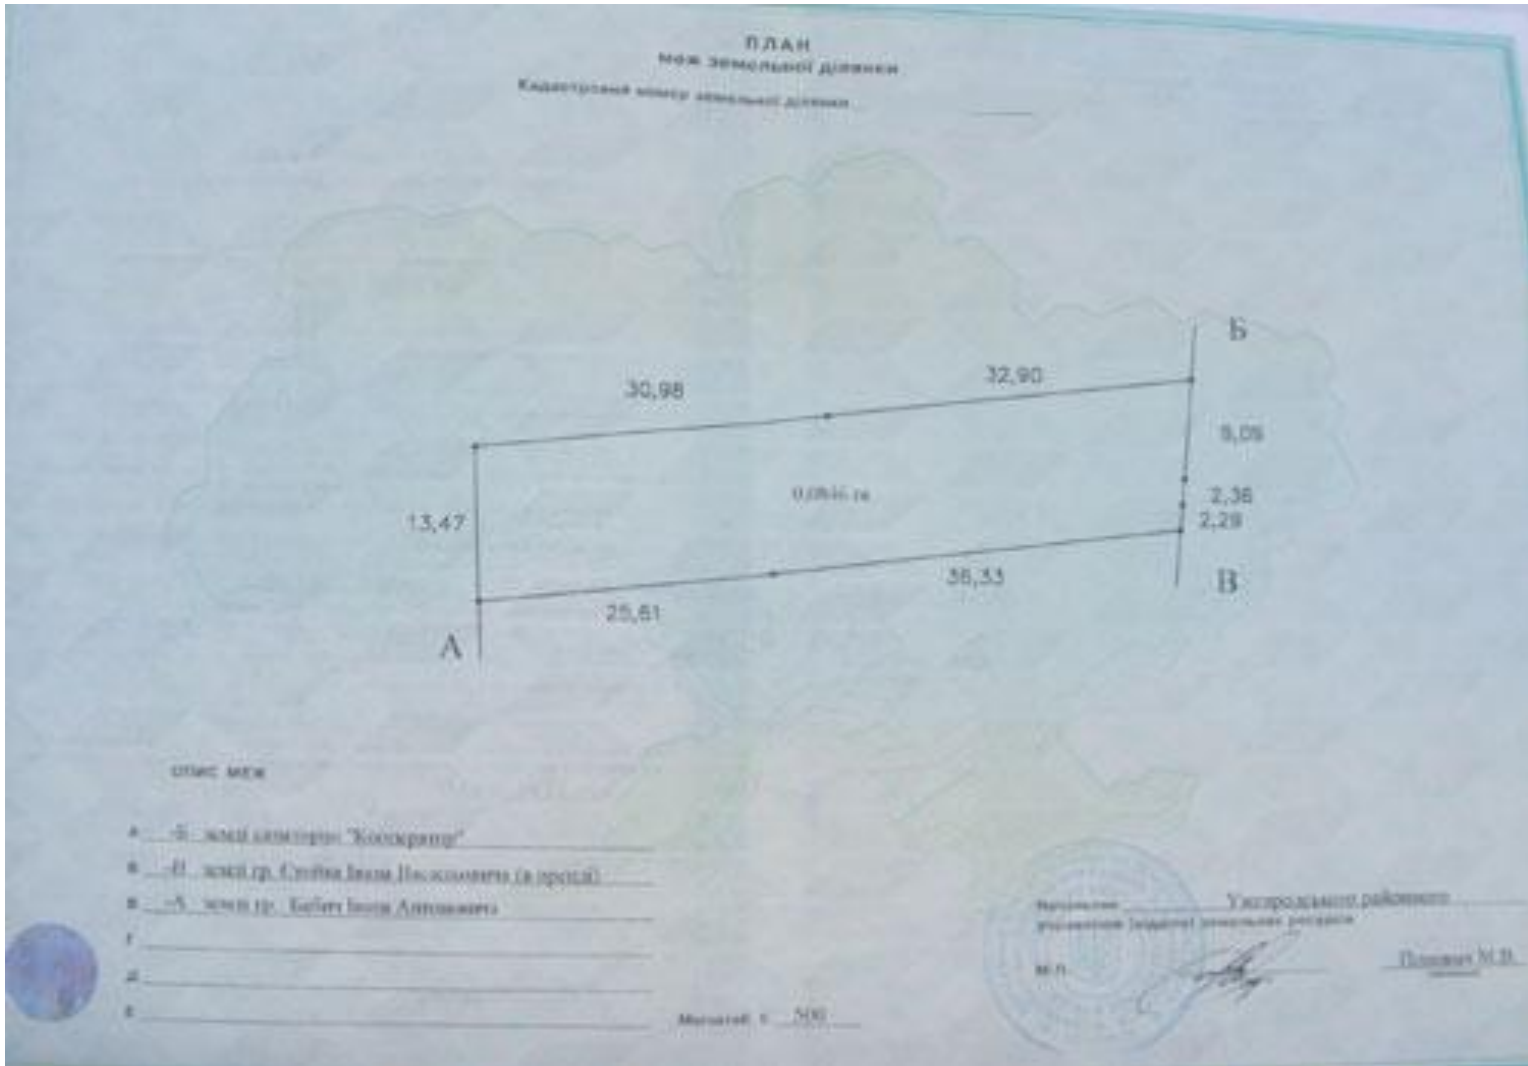

Карта земельного участка: